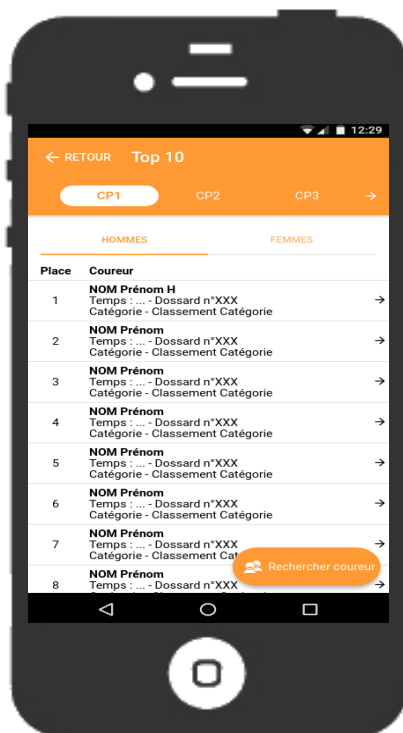

## Notre application "Breizh Chrono Live" sous Smartphone

Disponible sous iOS et Android

### INTERFACE

intuitive pour permettre à chacun de trouver rapidement l'information qu'il recherche.

**LIVE**  
retrouvez instantanément les informations essentielles de l'épreuve: Top 10, podiums, points de passage...