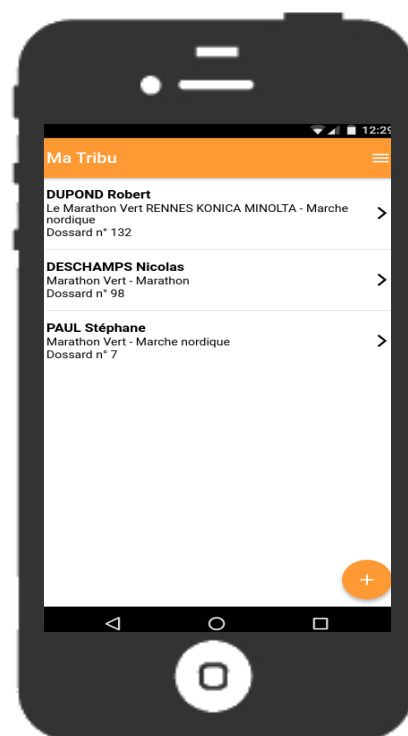

## Notre application "Breizh Chrono Live" sous Smartphone

Disponible sous iOS et Android

### INTERFACE

intuitive pour permettre à chacun de trouver rapidement l'information qu'il recherche.

**LIVE**  
retrouvez instantanément les informations essentielles de l'épreuve: Top 10, podiums, points de passage...